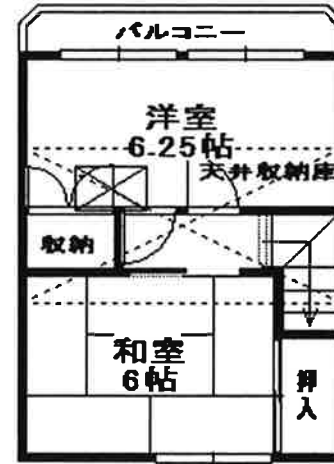

桂久方町

阪急「桂」駅徒歩7分!

1F

2F

3F

- ★軽自動車駐車可!
- ★ペット飼育可!
- ★即入居可!

物件種目	貸家			
最寄駅	阪急「桂」駅徒歩7分			
間取タイプ	3DK			
賃貸条件	賃料(総額)	8.5万円	共益費(月額)	—
	礼金	25万円	敷金	10万円
所在地	京都市西京区桂久方町114-5			
交通	阪急京都線 桂駅より徒歩7分			
建物	構造・規模	鉄骨造 3階建		
	床面積	延床 76.62㎡		
		1F	24.60㎡	2F
	3F	26.40㎡		
	バルコニー方向	南		
築年月	昭和61年2月	棟戸数	1戸	
更新	2年1ヶ月分			
駐車場	軽自動車のみ駐車可			
現況	空家	入居日	即時	
本体設備	上水道 下水道 都市ガス 給湯			
各戸設備				
保険	賃貸火災保険 2年 20,000円			
備考				
学区	桂東小学校区 桂川中学校区			